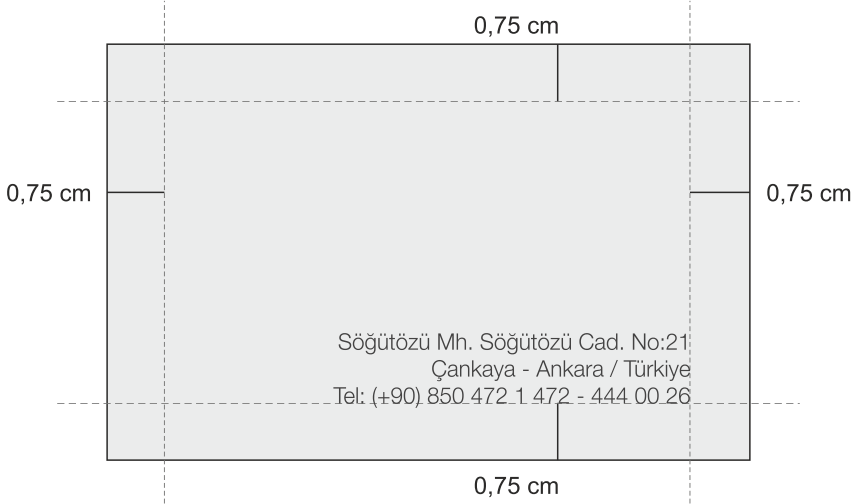

Personel Yaka Kartı Görünümü

Yaka kartı standart sert plasit maddesi üzerine ve aşağıdaki şekildeki gibi uygulanmaktadır.