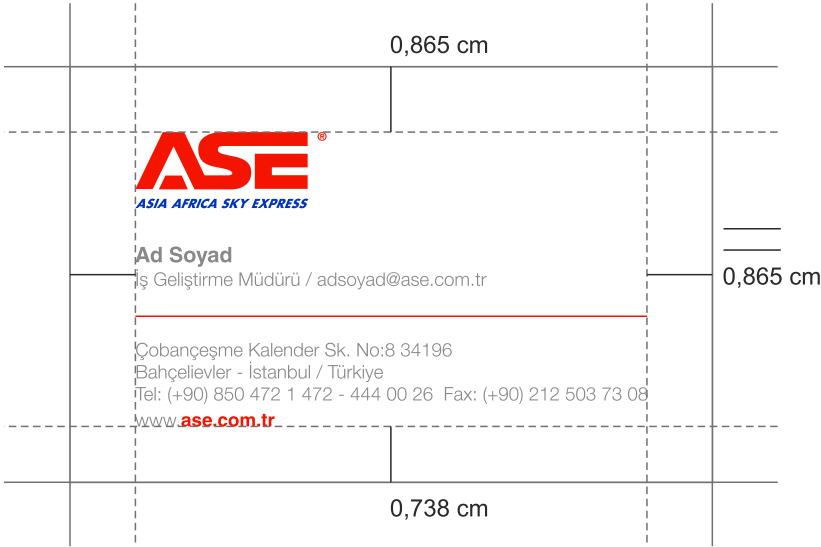

Kartvizit Görünümü

Ölçüler: 55 x 85 mm
Kağıt: 300 g. Mat Kuşe
Font: Belirtilen (Sayfa 9)

Ad Soyad

Helvetica World Bold
(8 pt.)

İş Geliştirme Müdürü / adsoyad@ase.com.tr

HelveticaNeueLT Com 45 Lt
(7 pt.)

Çobançeşme Kalender Sk. No:8 34196
Bahçelievler - İstanbul / Türkiye
Tel: (+90) 850 472 1 472 - 444 00 26 Fax: (+90) 212 503 73 08

HelveticaNeueLT Com 45 Lt
(7 pt.)

www.ase.com.tr

HelveticaNeueLT Com 45 Lt
(7 pt.)

Helvetica World Bold
(7 pt.)