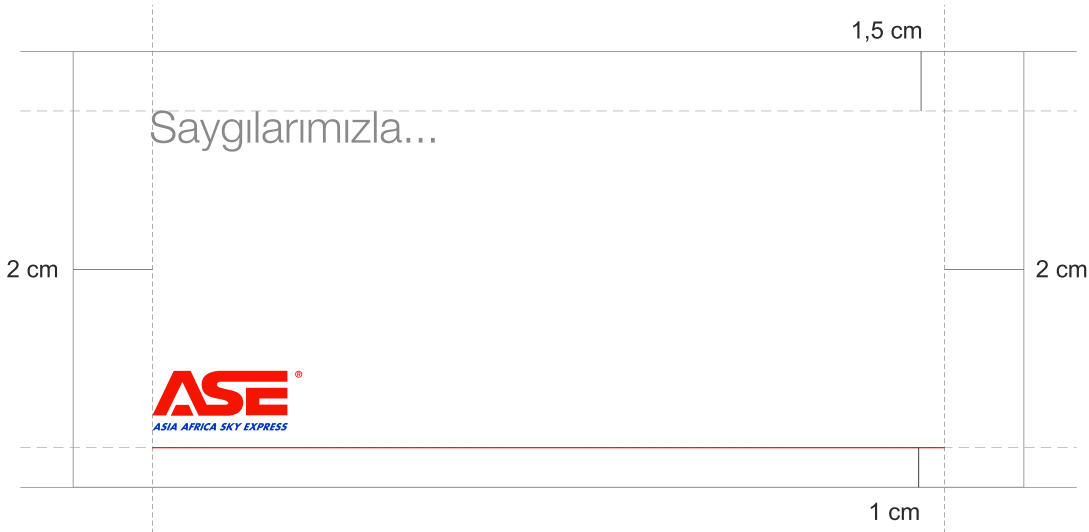

Helvetica World Bold
(13 pt.)

Zarf Arka

Davet / Bildiri Görünümü

Ölçüler: 240 x 110 mm
Kağıt: 110 gr 1. Hamur
Font: Belirtilen (Sayfa 9)

Davetlisiniz
HelveticaNeueLT Com 45 Lt
(20 pt.)

Saygılarımızla
HelveticaNeueLT Com 45 Lt
(30 pt.)