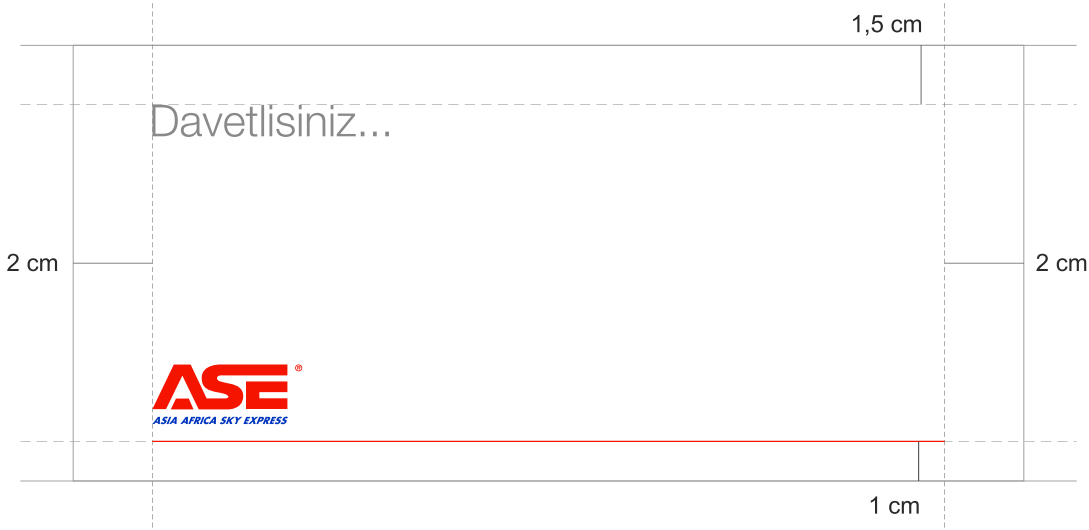

Helvetica World Bold
(13 pt.)

Zarf Arka

Davet / Bildiri Görünümü

Ölçüler: 240 x 110 mm
Kağıt: 110 gr 1. Hamur
Font: Belirtilen (Sayfa 9)

Davetlisiniz
HelveticaNeueLT Com 45 Lt
(20 pt.)

Saygılarımızla
HelveticaNeueLT Com 45 Lt
(30 pt.)