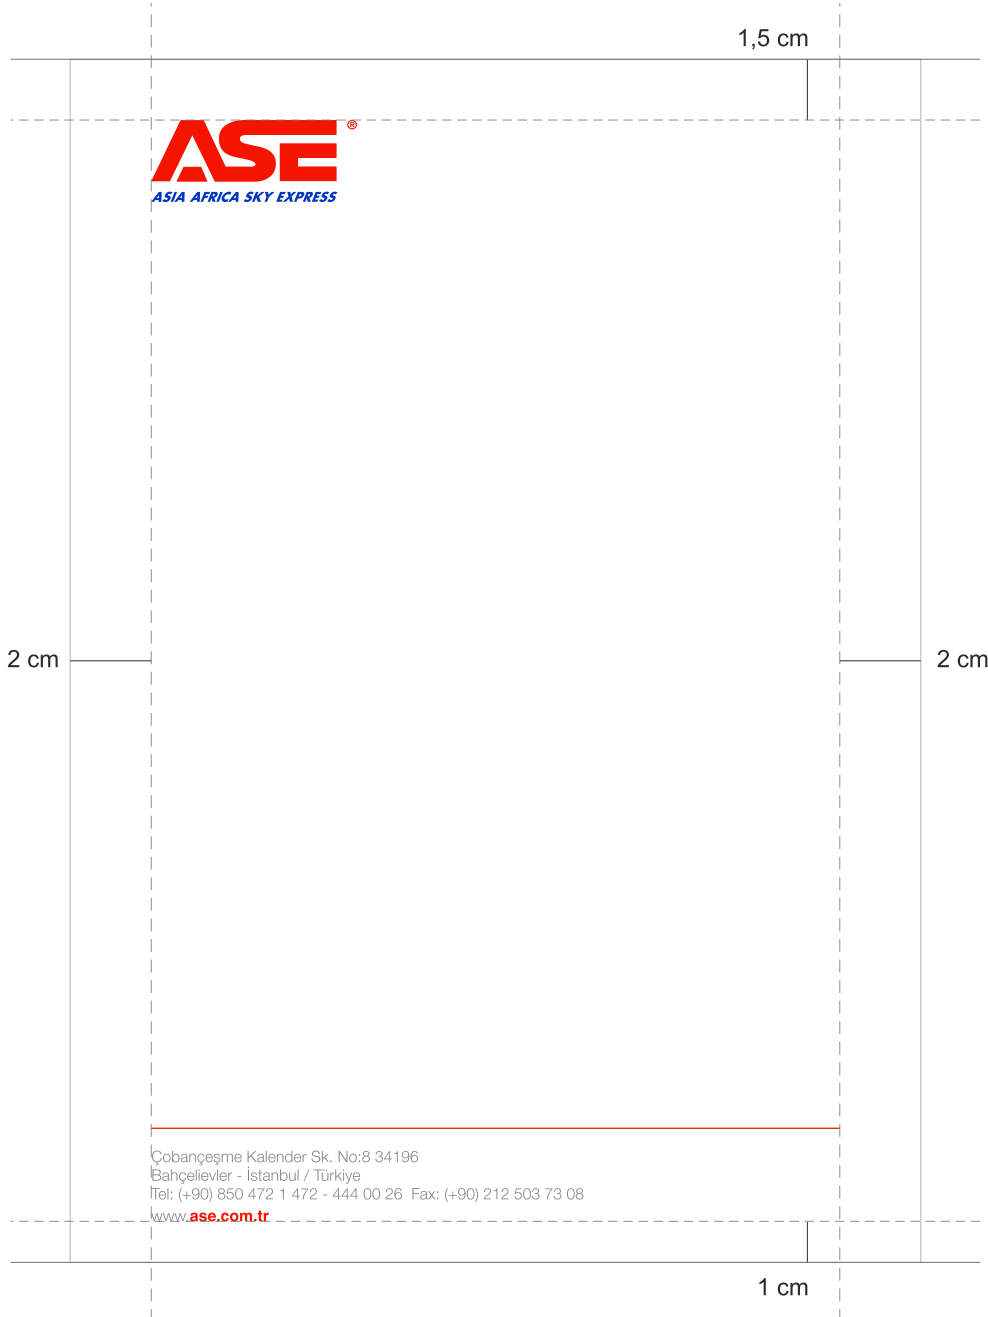

A4 Antetli Kağıt Görünümü

Ölçüler: 210 x 297 mm (A4)
Kağıt: 80 gr 1. Hamur
Font: Belirtilen (Sayfa 9)

Çobançeşme Kalender Sk. No:8 34196
Bahçelievler - İstanbul / Türkiye
Tel: (+90) 850 472 1 472 - 444 00 26 Fax: (+90) 212 503 73 08

HelveticaNeueLT Com 45 Lt
(11 pt.)

www.ase.com.tr

HelveticaNeueLT Com 45 Lt
(11 pt.)

Helvetica World Bold
(11 pt.)