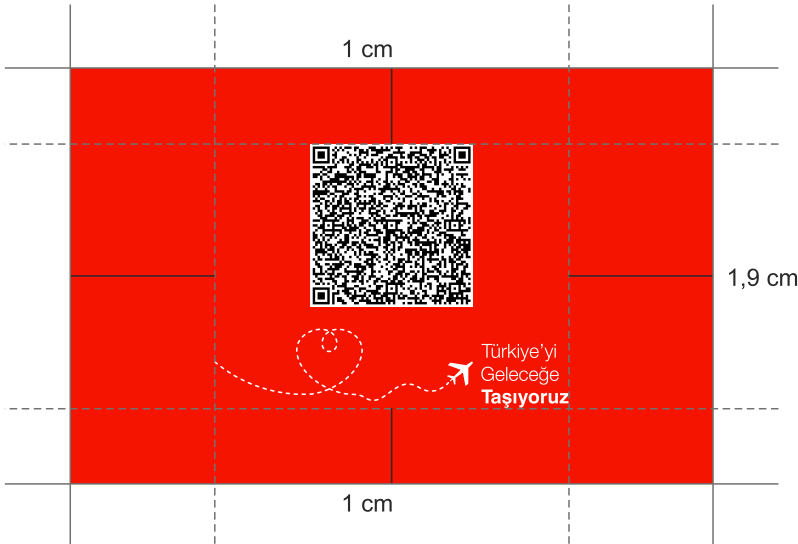

Kartvizit Görünümü

Ölçüler: 55 x 85 mm
Kağıt: 300 g. Mat Kuşe
Font: Belirtilen (Sayfa 9)

Ad Soyad

Helvetica World Bold
(8 pt.)

İş Geliştirme Müdürü / adsoyad@ase.com.tr

HelveticaNeueLT Com 45 Lt
(7 pt.)

Çobançeşme Kalender Sk. No:8 34196
Bahçelievler - İstanbul / Türkiye
Tel: (+90) 850 472 1 472 - 444 00 26 Fax: (+90) 212 503 73 08

HelveticaNeueLT Com 45 Lt
(7 pt.)

www.ase.com.tr

HelveticaNeueLT Com 45 Lt
(7 pt.)

Helvetica World Bold
(7 pt.)