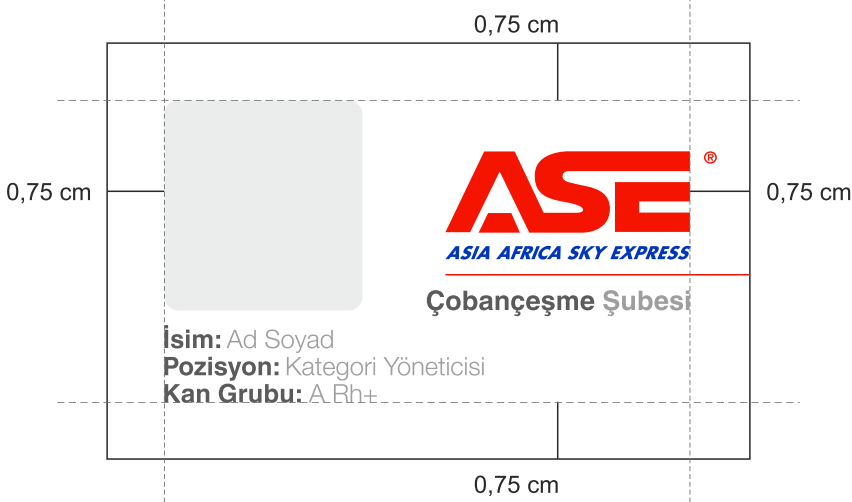

Personel Yaka Kartı Görünümü

Yaka kartı standart sert plasit maddesi üzerine ve aşağıdaki şekildeki gibi uygulanmaktadır.