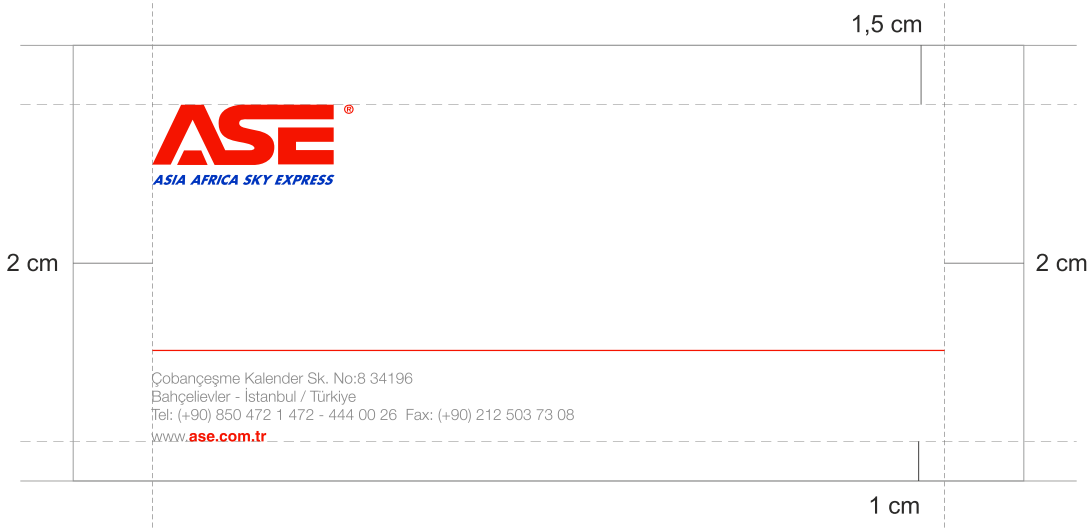

Diplomat Zarf Görünümü

Ölçüler: 240 x 110 mm
Kağıt: 110 gr 1. Hamur
Font: Belirtilen (Sayfa 9)

Çobançeşme Kalender Sk. No:8 34196
Bahçelievler - İstanbul / Türkiye
Tel: (+90) 850 472 1 472 - 444 00 26 Fax: (+90) 212 503 73 08

HelveticaNeueLT Com 45 Lt
(11 pt.)

www.ase.com.tr

HelveticaNeueLT Com 45 Lt
(11 pt.)

Helvetica World Bold
(11 pt.)